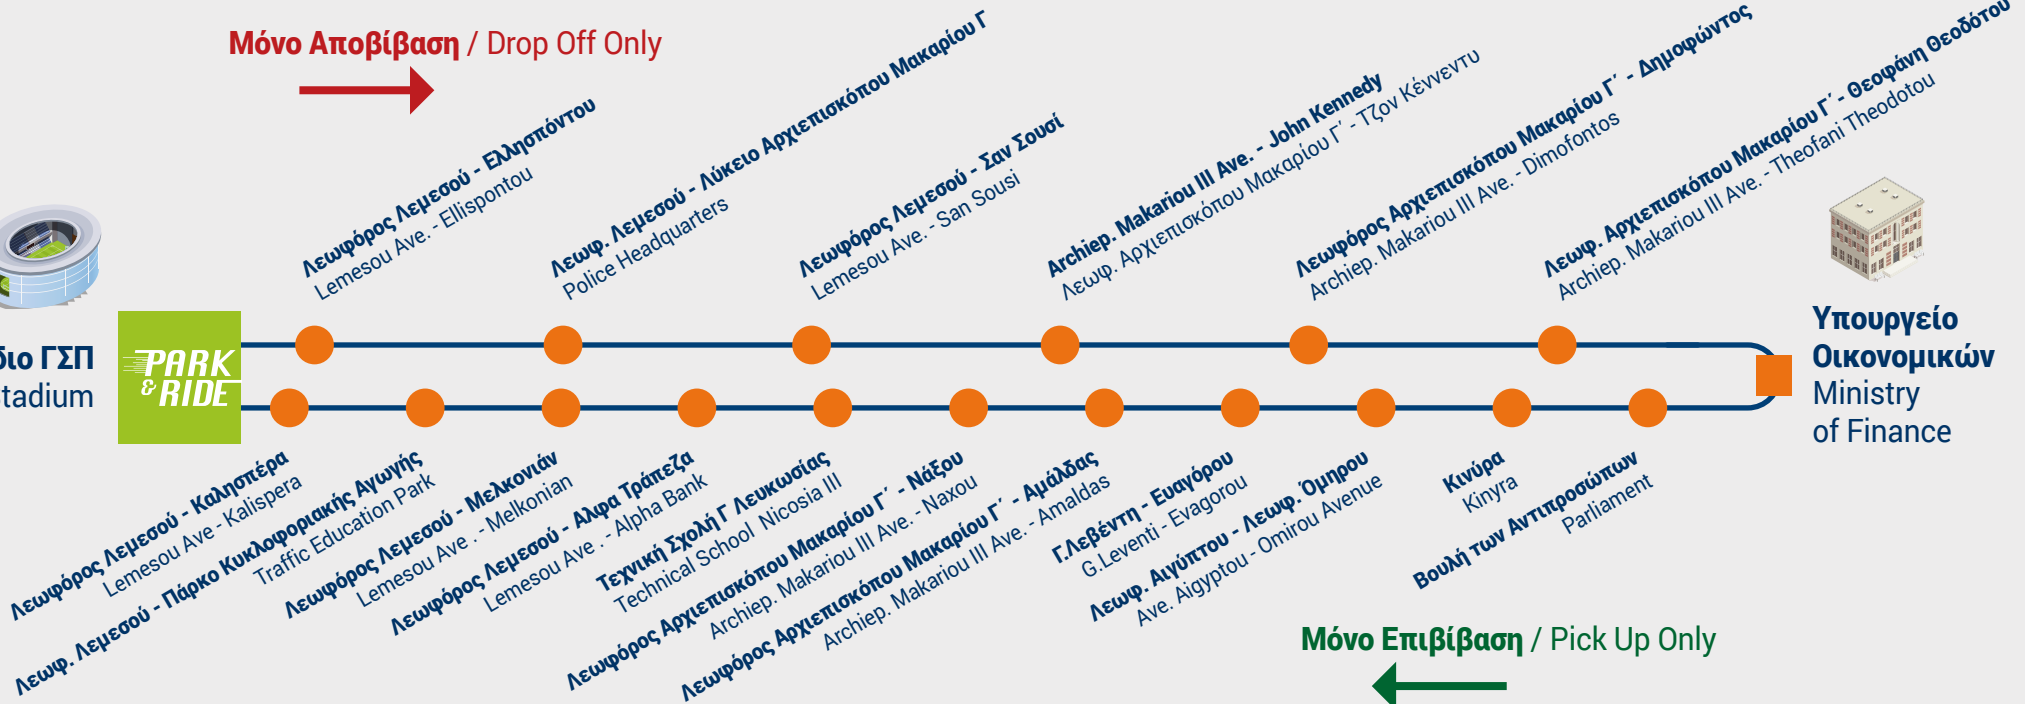

PAME EXPRESS

Μόνο Αποβίβαση / Drop Off Only

Στάδιο ΓΣΠ
GSP Stadium

Υπουργείο
Οικονομικών
Ministry
of Finance

Μόνο Επιβίβαση / Pick Up Only

Ωράριο από Στάδιο ΓΣΠ / Timetable from GSP Stadium Δευτέρα - Παρασκευή / Monday - Friday

- 06:30 - 07:30 κάθε / every 12'
- 07:30 - 09:00 κάθε / every 15'
- 09:00 - 13:40 κάθε / every 20'
- 13:40 - 15:40 κάθε / every 12'
- 16:00, 16:40, 17:15, 18:10

*Ο εκτιμώμενος χρόνος μετάβασης στο κέντρο είναι 20 λεπτά.
The estimated travel time to the city center is 20 minutes.

CYPRUS
PUBLIC
TRANSPORT