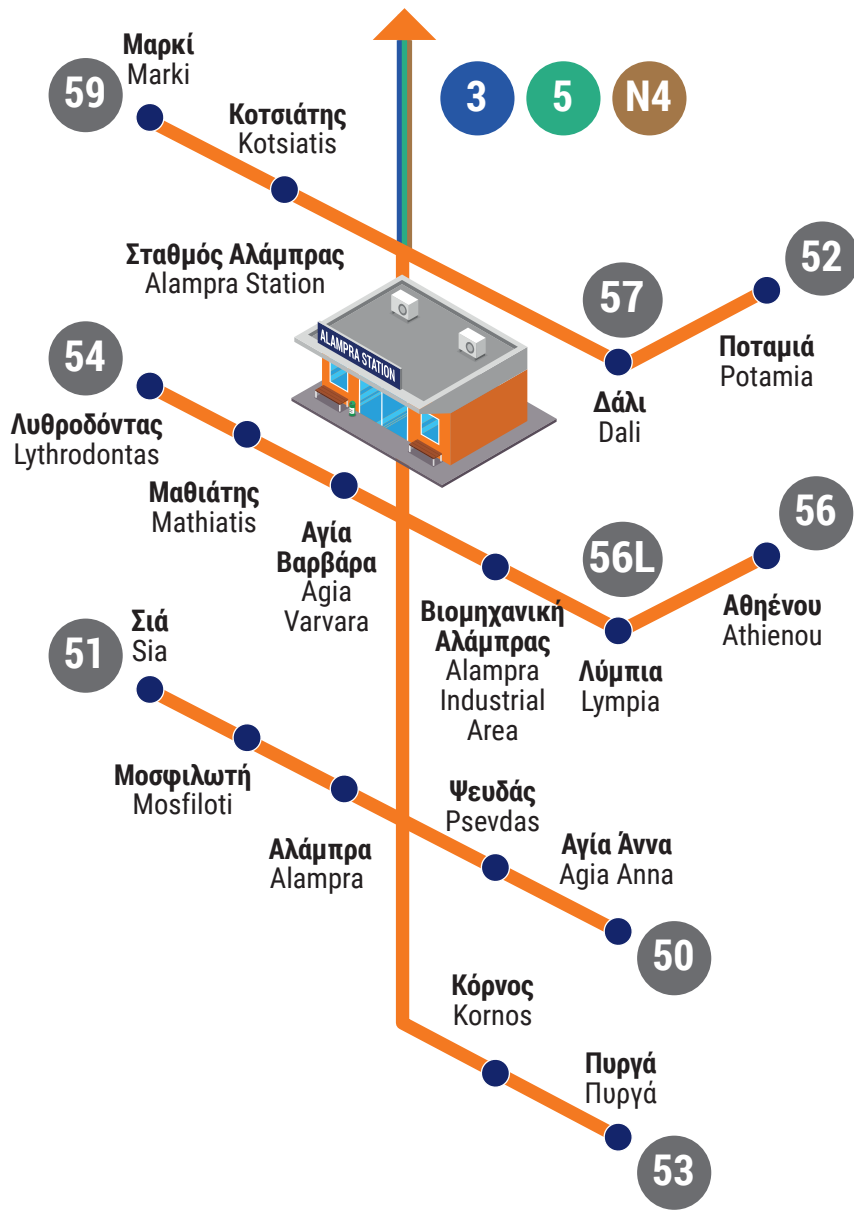

ΧΑΡΤΗΣ ΣΤΑΘΜΟΥ ΑΛΑΜΠΡΑΣ ALAMPRA STATION MAP

Προς Λευκωσία (To Nicosia)

50 ● Αγία Άννα (Agia Anna) ● Ψευδάς (Psevdas) ● Στ. Αλάμπρας (Alampra St.)

51 ● Σιά (Sia) ● Μοσφιλωτή (Mosfiloti) ● Αλάμπρα (Alampra) ● Στ. Αλάμπρας (Alampra St.)

52 ● Ποταμιά (Potamia) ● Δάλι (Dali) ● Στ. Αλάμπρας (Alampra St.)

53 ● Πυργά (Pyrga) ● Κόρνος (Kornos) ● Στ. Αλάμπρας (Alampra St.)

54 ● Λυθροδόνας (Lythrodontas) ● Μαθιάτης (Mathiatis) ● Αγία Βαρβάρα (Agia Varvara) ● Στ. Αλάμπρας (Alampra St.)

56 ● Αθηνίου (Athienou) ● Λύμπια (Lympia) ● Στ. Αλάμπρας (Alampra St.)

56L ● Λύμπια (Lympia) ● Βιομηχανική Αλάμπρας (Alampra Industrial Area) ● Στ. Αλάμπρας (Alampra St.)

57 ● Δάλι (Dali) ● Στ. Αλάμπρας (Alampra St.)

N4 ● Στ. Αλάμπρας (Alampra St.) ● Νοσοκ./Mall of Cyprus (Gen. Hospital) ● Πλατεία Σολωμού (Solomou Sq.)